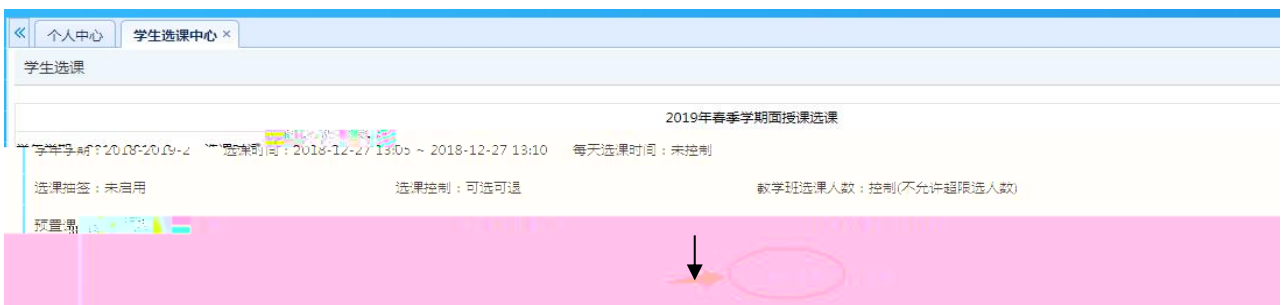

选课学分情况

公选课选课

本学期选课学分/门数要求及已选情况							
	最高总学分	专业内跨年级选课(控制)		跨专业选课(控制)		校公共选修课选课(控制)	
		学分	门数	学分	门数	学分	门数
设置(控制)要求	不控制	不控制	不控制	不控制	不控制	2	1
已选统计	20.0	0.0	0	0.0	0	0.0	0